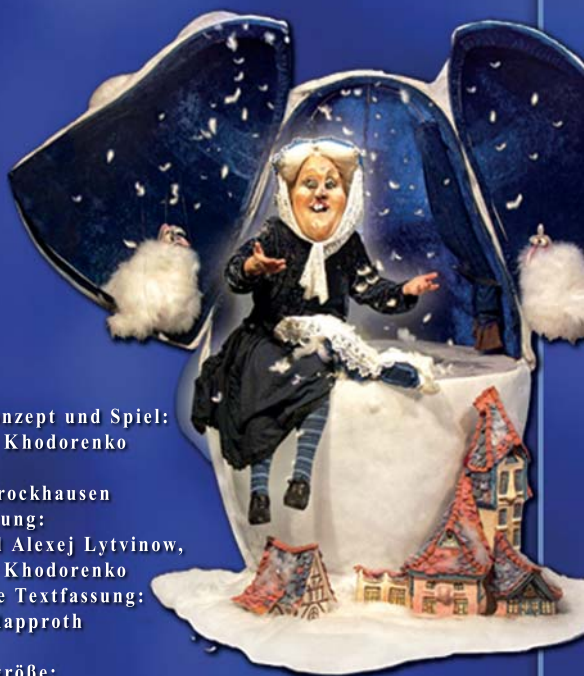

Frau Holle

nach den Brüdern Grimm

Was ist los mit Frau Holle?
Es will gar nicht schneien in diesem Winter.
Gut, dass ihre Kollegin aus Rußland zufällig vorbeikommt und aushilft. So hören wir von dieser das Märchen von Goldmarie und Pechmarie. Aber nicht alles kommt so, wie man es erwartet ...

Idee, Konzept und Spiel:

Tatyana Khodorenko

Regie:

Heiko Brockhausen

Ausstattung:

Rita und Alexej Lytvinow,

Tatyana Khodorenko

Deutsche Textfassung:

Dorle Klapproth

Bühnengröße:

3 x 3 x 2,5 m (Breite x Tiefe x Höhe)

Höhe des Bühnenpodestes: ca. 40 cm

Verdunkelung: empfehlenswert | Stromanschluß: 230 V,
16 A

Spieldauer: 50 min. | Zuschauer: max. 150 Personen